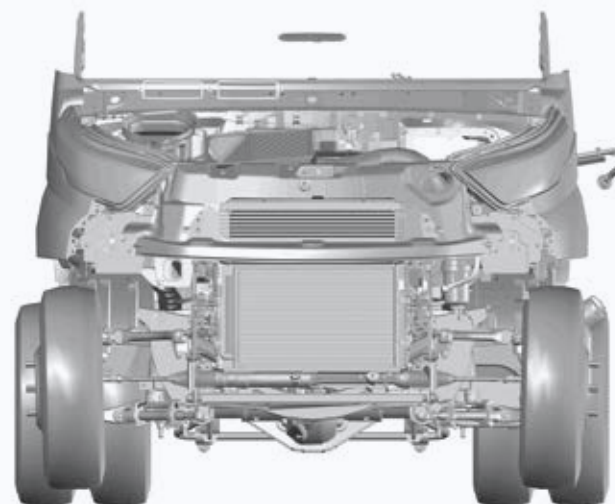

MOTOR	MOTOR F1C 170 CV 3.0 L EEV
TIPO	4 CILINDROS EN LÍNEA, 16 VÁLVULAS
INYECCIÓN	COMMON RAIL
CILINDRADA	2998 cc
POTENCIA MÁXIMA	125 kW (170 CV) @ 2990 - 3500
BINARIO	400 Nm @ 1250 - 3000
COMBUSTIBLE	GASÓLEO
CAJA	6 VELOCIDADES + 1 RV