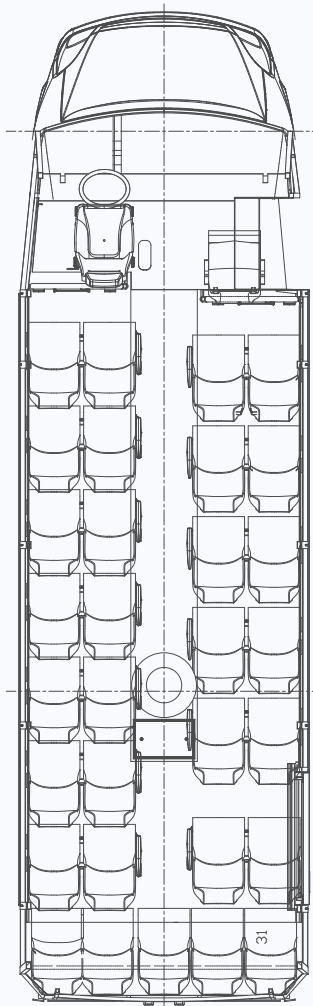

CONFORT

ERGONOMÍA

MALETEROS

0,9m³ (90 kg).

2,9 M³ (290 kg).

EQUIPAMIENTO

iTRABUS S33

DESTINO: CAPACIDAD Y CONFORT