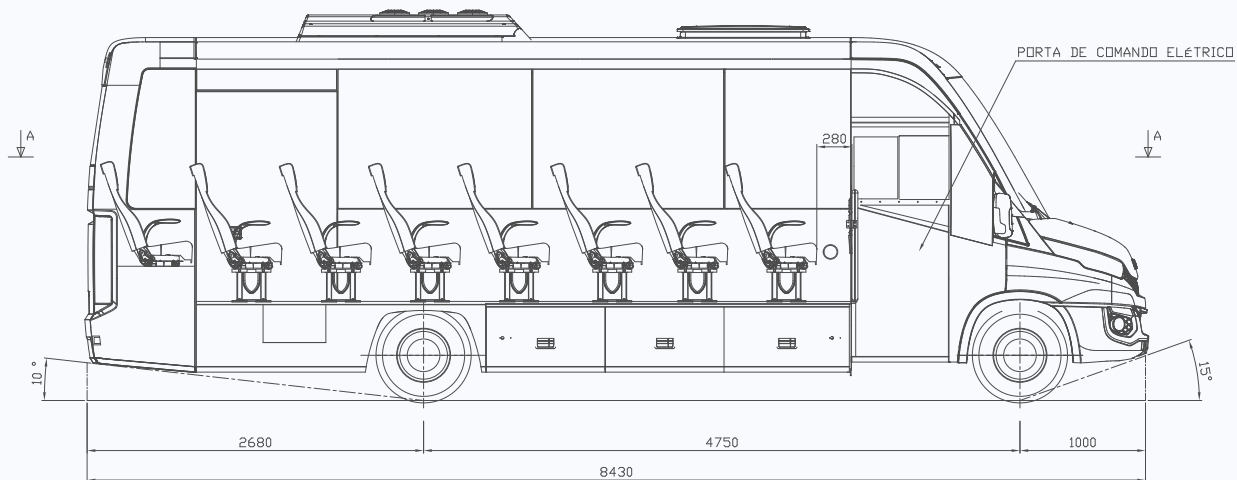

iTRABUS S33

DESTINO: CAPACIDAD Y CONFORT

CAETANO

PRESENTACIÓN.

El iTRABUS S33 es el nuevo microbús de Caetano. Está equipado con el más reciente chasis IVECO en la motorización Euro 6.

Desarrollado con un nivel de confort y calidad de destaque, es ideal para el segmento escolar o turístico.

Con capacidad para 33 plazas, el iTRABUS S33 se distingue por su elevado patrón de calidad y su amplio maletero.

EL COMPAÑERO IDEAL PARA DESPLAZAMIENTOS EN LOS MEDIOS URBANOS

DIMENSIONES

PESO BRUTO	7490 kg
TARA	5500 kg

UN AUTOBÚS,
MUCHOS
CAMINOS.
ELIJA LA
SOLUCIÓN IDEAL.

iTRABUS S33

31 plazas + conductor + vigilante

iTrabus S31

29 plazas + conductor + vigilante

iTrabus PMR

22 lugares.

El fabricante tiene el derecho de alterar el producto. Puede que las alteraciones no consten en este catálogo.