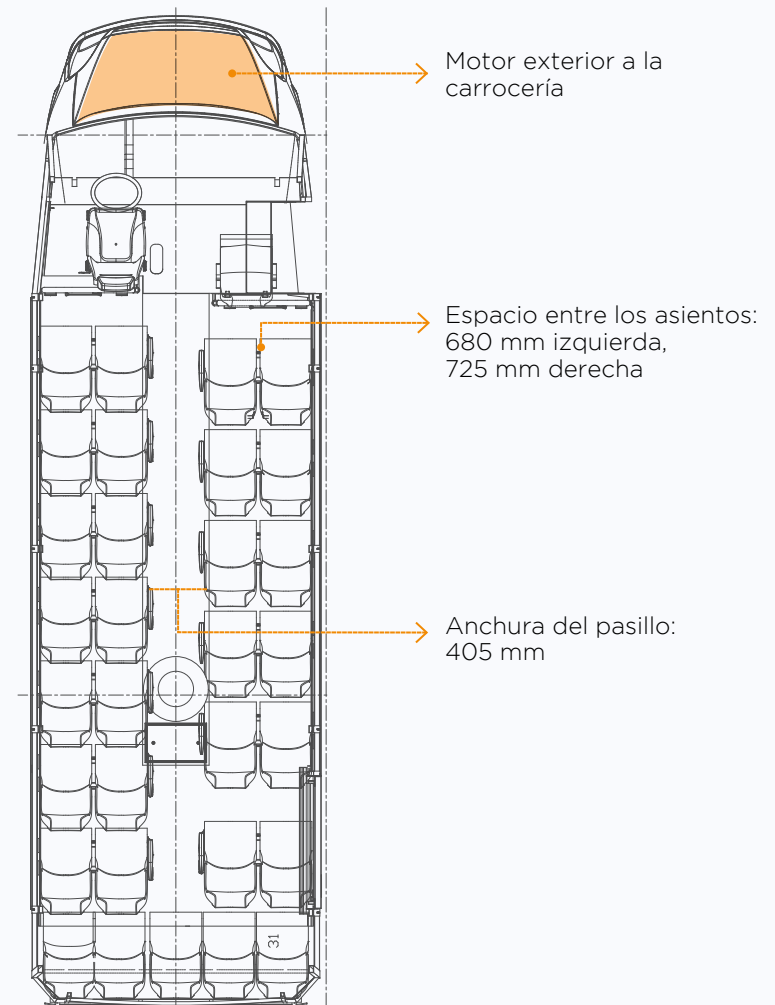

Con capacidad para 33 plazas, el iTRABUS S33 se distingue por su elevado patrón de calidad y su amplio maletero.

EL COMPAÑERO IDEAL PARA DESPLAZAMIENTOS EN LOS MEDIOS URBANOS

DIMENSIONES

PESO BRUTO	7490 kg
TARA	5500 kg

UN AUTOBÚS,
MUCHOS
CAMINOS.
ELIJA LA
SOLUCIÓN IDEAL.

iTRABUS S33

31 plazas + conductor + vigilante

iTrabus S31

29 plazas + conductor + vigilante

iTrabus PMR

22 lugares.

El fabricante tiene el derecho de alterar el producto. Puede que las alteraciones no consten en este catálogo.