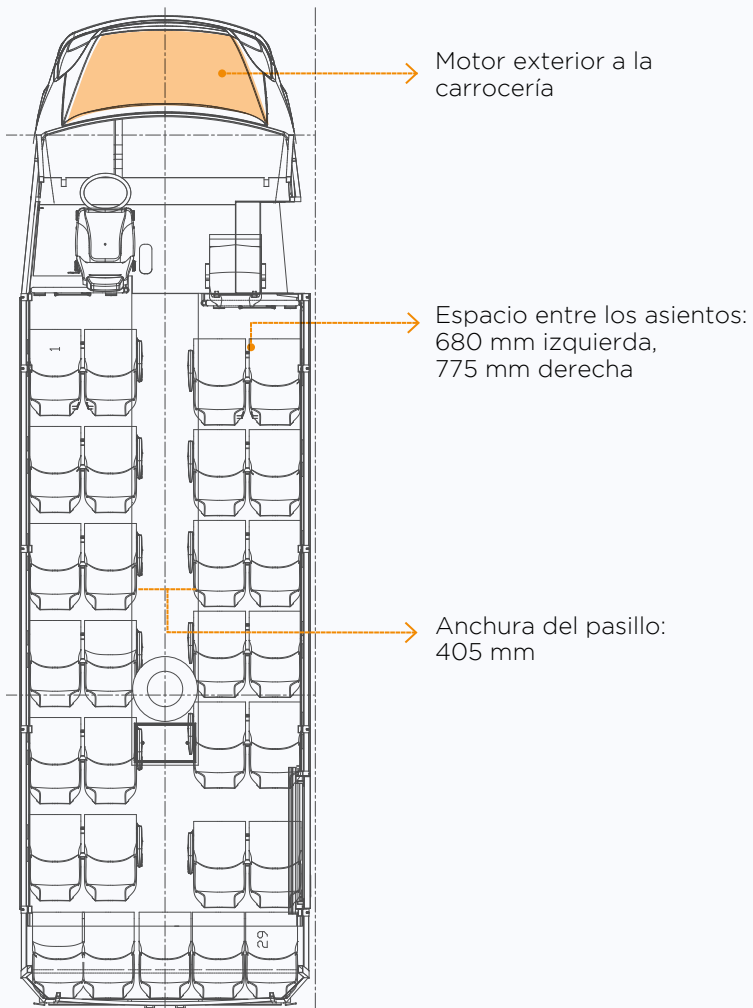

Con capacidad para 33 plazas, el iTRABUS S33 se distingue por su elevado patrón de calidad y su amplio maletero.

EL COMPAÑERO IDEAL PARA DESPLAZAMIENTOS EN LOS MEDIOS URBANOS

DIMENSIONES

PESO BRUTO	7490 kg
TARA	5500 kg

UN AUTOBÚS,
MUCHOS
CAMINOS.
ELIJA LA
SOLUCIÓN IDEAL.

iTRABUS S33

31 plazas + conductor + vigilante

iTrabus S31

29 plazas + conductor + vigilante

iTrabus PMR

22 lugares.

El fabricante tiene el derecho de alterar el producto. Puede que las alteraciones no consten en este catálogo.