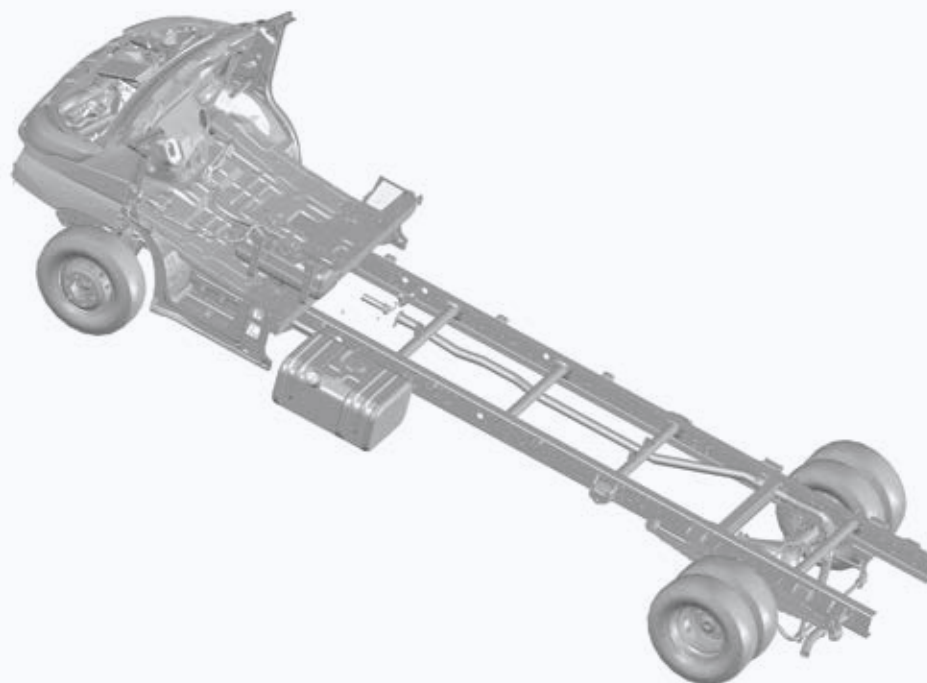

MOTOR	MOTOR F1C 170 CV 3.0 L EEV
TIPO	4 CILINDROS EN LÍNEA, 16 VÁLVULAS
INYECCIÓN	COMMON RAIL
CILINDRADA	2998 cc
POTENCIA MÁXIMA	125 kW (170 CV) @ 2990 - 3500
BINARIO	400 Nm @ 1250 - 3000
COMBUSTIBLE	GASÓLEO
CAJA	6 VELOCIDADES + 1 RV