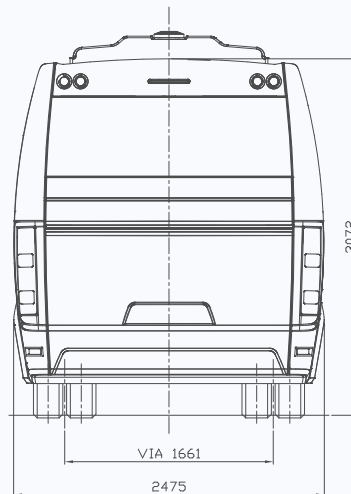

Con capacidad para 33 plazas, el iTRABUS S33 se distingue por su elevado patrón de calidad y su amplio maletero.

EL COMPAÑERO IDEAL PARA DESPLAZAMIENTOS EN LOS MEDIOS URBANOS

DIMENSIONES

PESO BRUTO	7490 kg
TARA	5500 kg